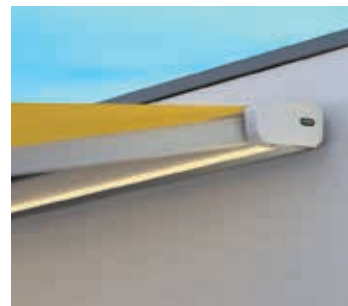

Rundumschutz

Bei der Kassettenmarkise ist die komplette Technik und die Tuchrolle im eingefahrenen Zustand nicht sichtbar. Damit ist maximaler Schutz vor Witterungseinflüssen bei gleichzeitig unauffälliger Optik gewährleistet.

Gelenkarme für höchste Belastungen

Die stabile Mechanik des hochwertigen Band-Gelenkarmes gewährleistet dauerhaft eine hohe Stabilität und extreme Belastbarkeit.

Individuelle Neigungsverstellung

Die Neigung der Markise kann von 0° - 40° (Bedienung mit Motor) an Ihre Erfordernisse angepasst werden. Somit können Sie den Schatten für Ihren Sonnenplatz individuell einstellen. Bei einer manuellen Bedienung durch eine Kurbel ist eine Verstellung von 0° - 30° möglich.

Kassettenhöhe von nur 13 cm

Dank der kompakten Bauweise von nur 13 cm Kassettenhöhe lässt sich die Markise auch auf kleinstem Raum durch die zahlreichen Montagemöglichkeiten perfekt integrieren.

Licht und Komfort

Im Gehäuse unauffällig integrierte LED-Stripes sorgen für ein stimmungsvolles Ambiente auf Ihrer Terrasse. Dabei können Sie je nach Situation das Licht über die Dimm-Funktion optimal angleichen. Der externe Trafo für die Lichtsteuerung kann in einem separaten Gehäuse aus Aluminium, in der gleichen Farbe wie die Markise untergebracht werden. Maximalen Komfort erhalten Sie durch den eingebauten Funkmotor mit der dazugehörigen Funkfernbedienung, mit der sowohl die Markise als auch das Licht in Einem angesteuert werden kann. Optional erhältlich sind Windsensoren und eine Sonnenautomatik.