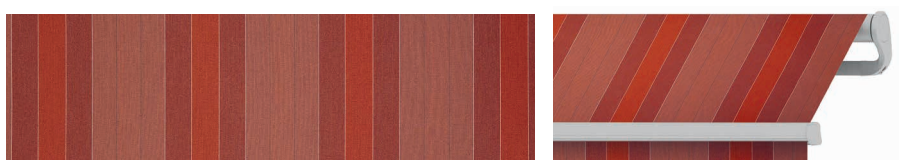

Dessin-Nr.: **TA 8207**
Colour family: Rot | Red

Dessin-Nr.: **TA U411**
Colour family: Rot | Red

Wichtiger Hinweis:

Bitte betrachten Sie den Markisenstoff immer auch im Gegenlicht, am besten im Freien. Halten Sie den Stoff direkt gegen die Sonne, dann erst sehen Sie die eigentliche Wirkung von Struktur und Farbe. Diese können massiv vom liegenden Stoff abweichen.